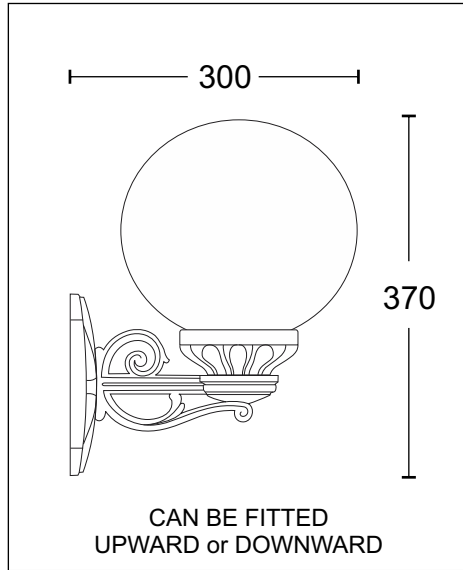

GLOBE 250-WB-01