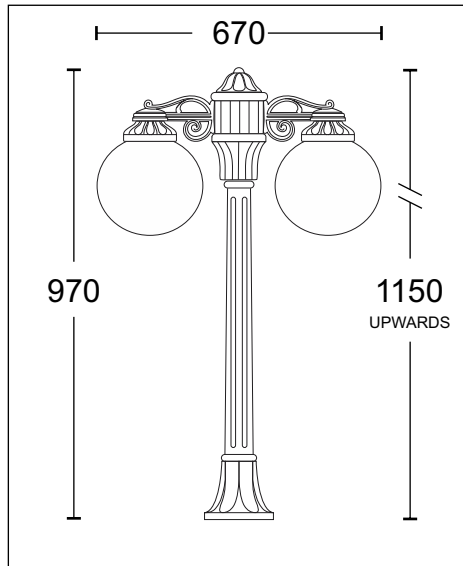

GLOBE 250-GL-01

GLOBE 250-WB-01

GLOBE 250-WB-02

GLOBE 250-HL-01

GLOBE 250-PL-01L

GLOBE 250-PL-03L

GLOBE 250-PL-01S

GLOBE 250-PL-02S

ALL DIMENSIONS ARE IN MILLIMETERS

GLOBE 250 GL-01
ANTIQUE GREEN / BRONZE Rs 3700/-

GLOBE 250 GL-01
BLACK / WHITE / BROWN Rs 2850/-

GLOBE 250 GL-01
BLACK / WHITE / BROWN Rs 2850/-

GLOBE 250 GL-01
BLACK / WHITE / BROWN Rs 2850/-