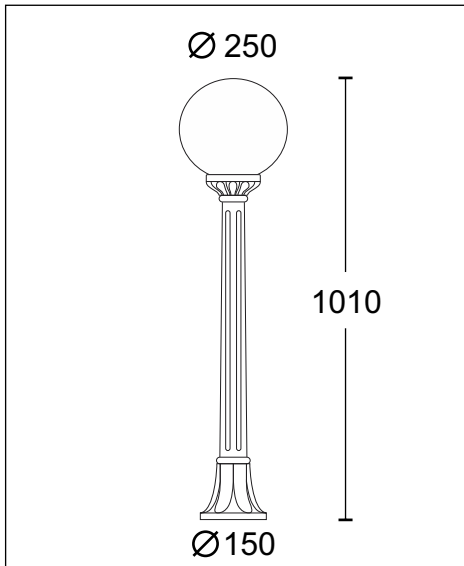

GLOBE 250-PL-01S