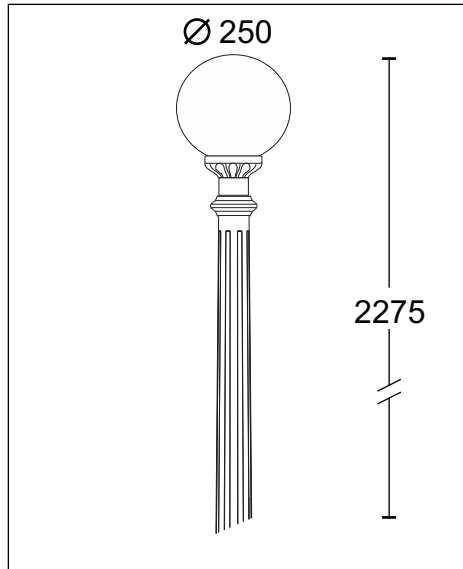

GLOBE 250-GL-01

GLOBE 250-WB-01

GLOBE 250-WB-02

GLOBE 250-HL-01

GLOBE 250-PL-01L

GLOBE 250-PL-03L

GLOBE 250-PL-01S

GLOBE 250-PL-02S

ALL DIMENSIONS ARE IN MILLIMETERS

GLOBE 250 GL-01
ANTIQUE GREEN / BRONZE Rs 3700/-

GLOBE 250 GL-01
BLACK / WHITE / BROWN Rs 2850/-

GLOBE 250 GL-01
BLACK / WHITE / BROWN Rs 2850/-

GLOBE 250 GL-01
BLACK / WHITE / BROWN Rs 2850/-