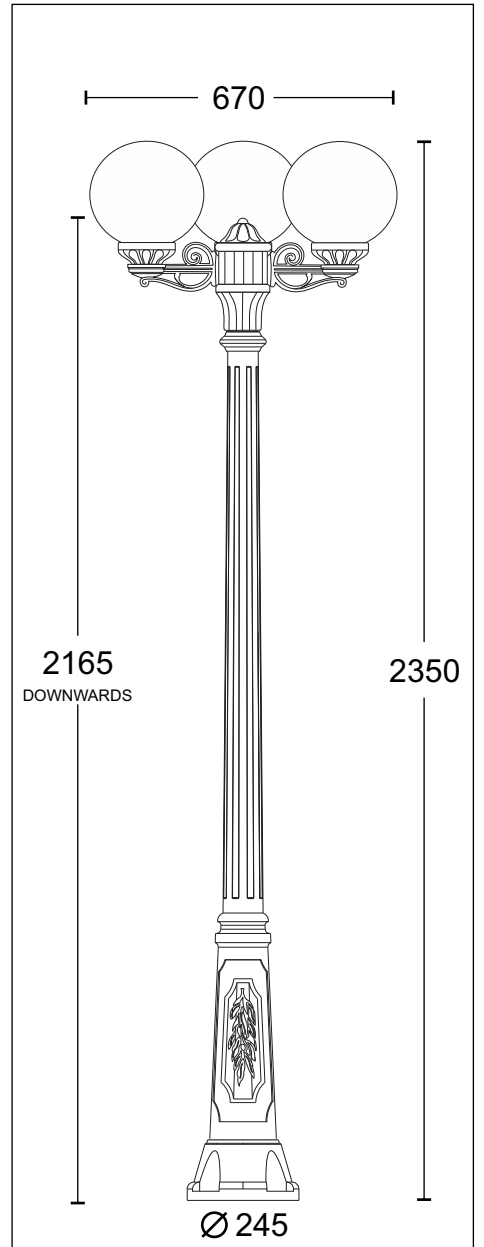

GLOBE 250-GL-01

GLOBE 250-WB-01

GLOBE 250-WB-02

GLOBE 250-HL-01

GLOBE 250-PL-01L

GLOBE 250-PL-03L

GLOBE 250-PL-01S

GLOBE 250-PL-02S

ALL DIMENSIONS ARE IN MILLIMETERS

GLOBE 250 GL-01
ANTIQUE GREEN / BRONZE Rs 3700/-

GLOBE 250 GL-01
BLACK / WHITE / BROWN Rs 2850/-

GLOBE 250 GL-01
BLACK / WHITE / BROWN Rs 2850/-

GLOBE 250 GL-01
BLACK / WHITE / BROWN Rs 2850/-