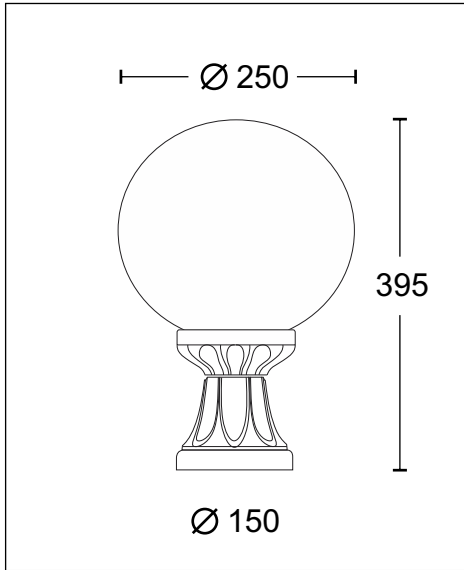

GLOBE 250-GL-01